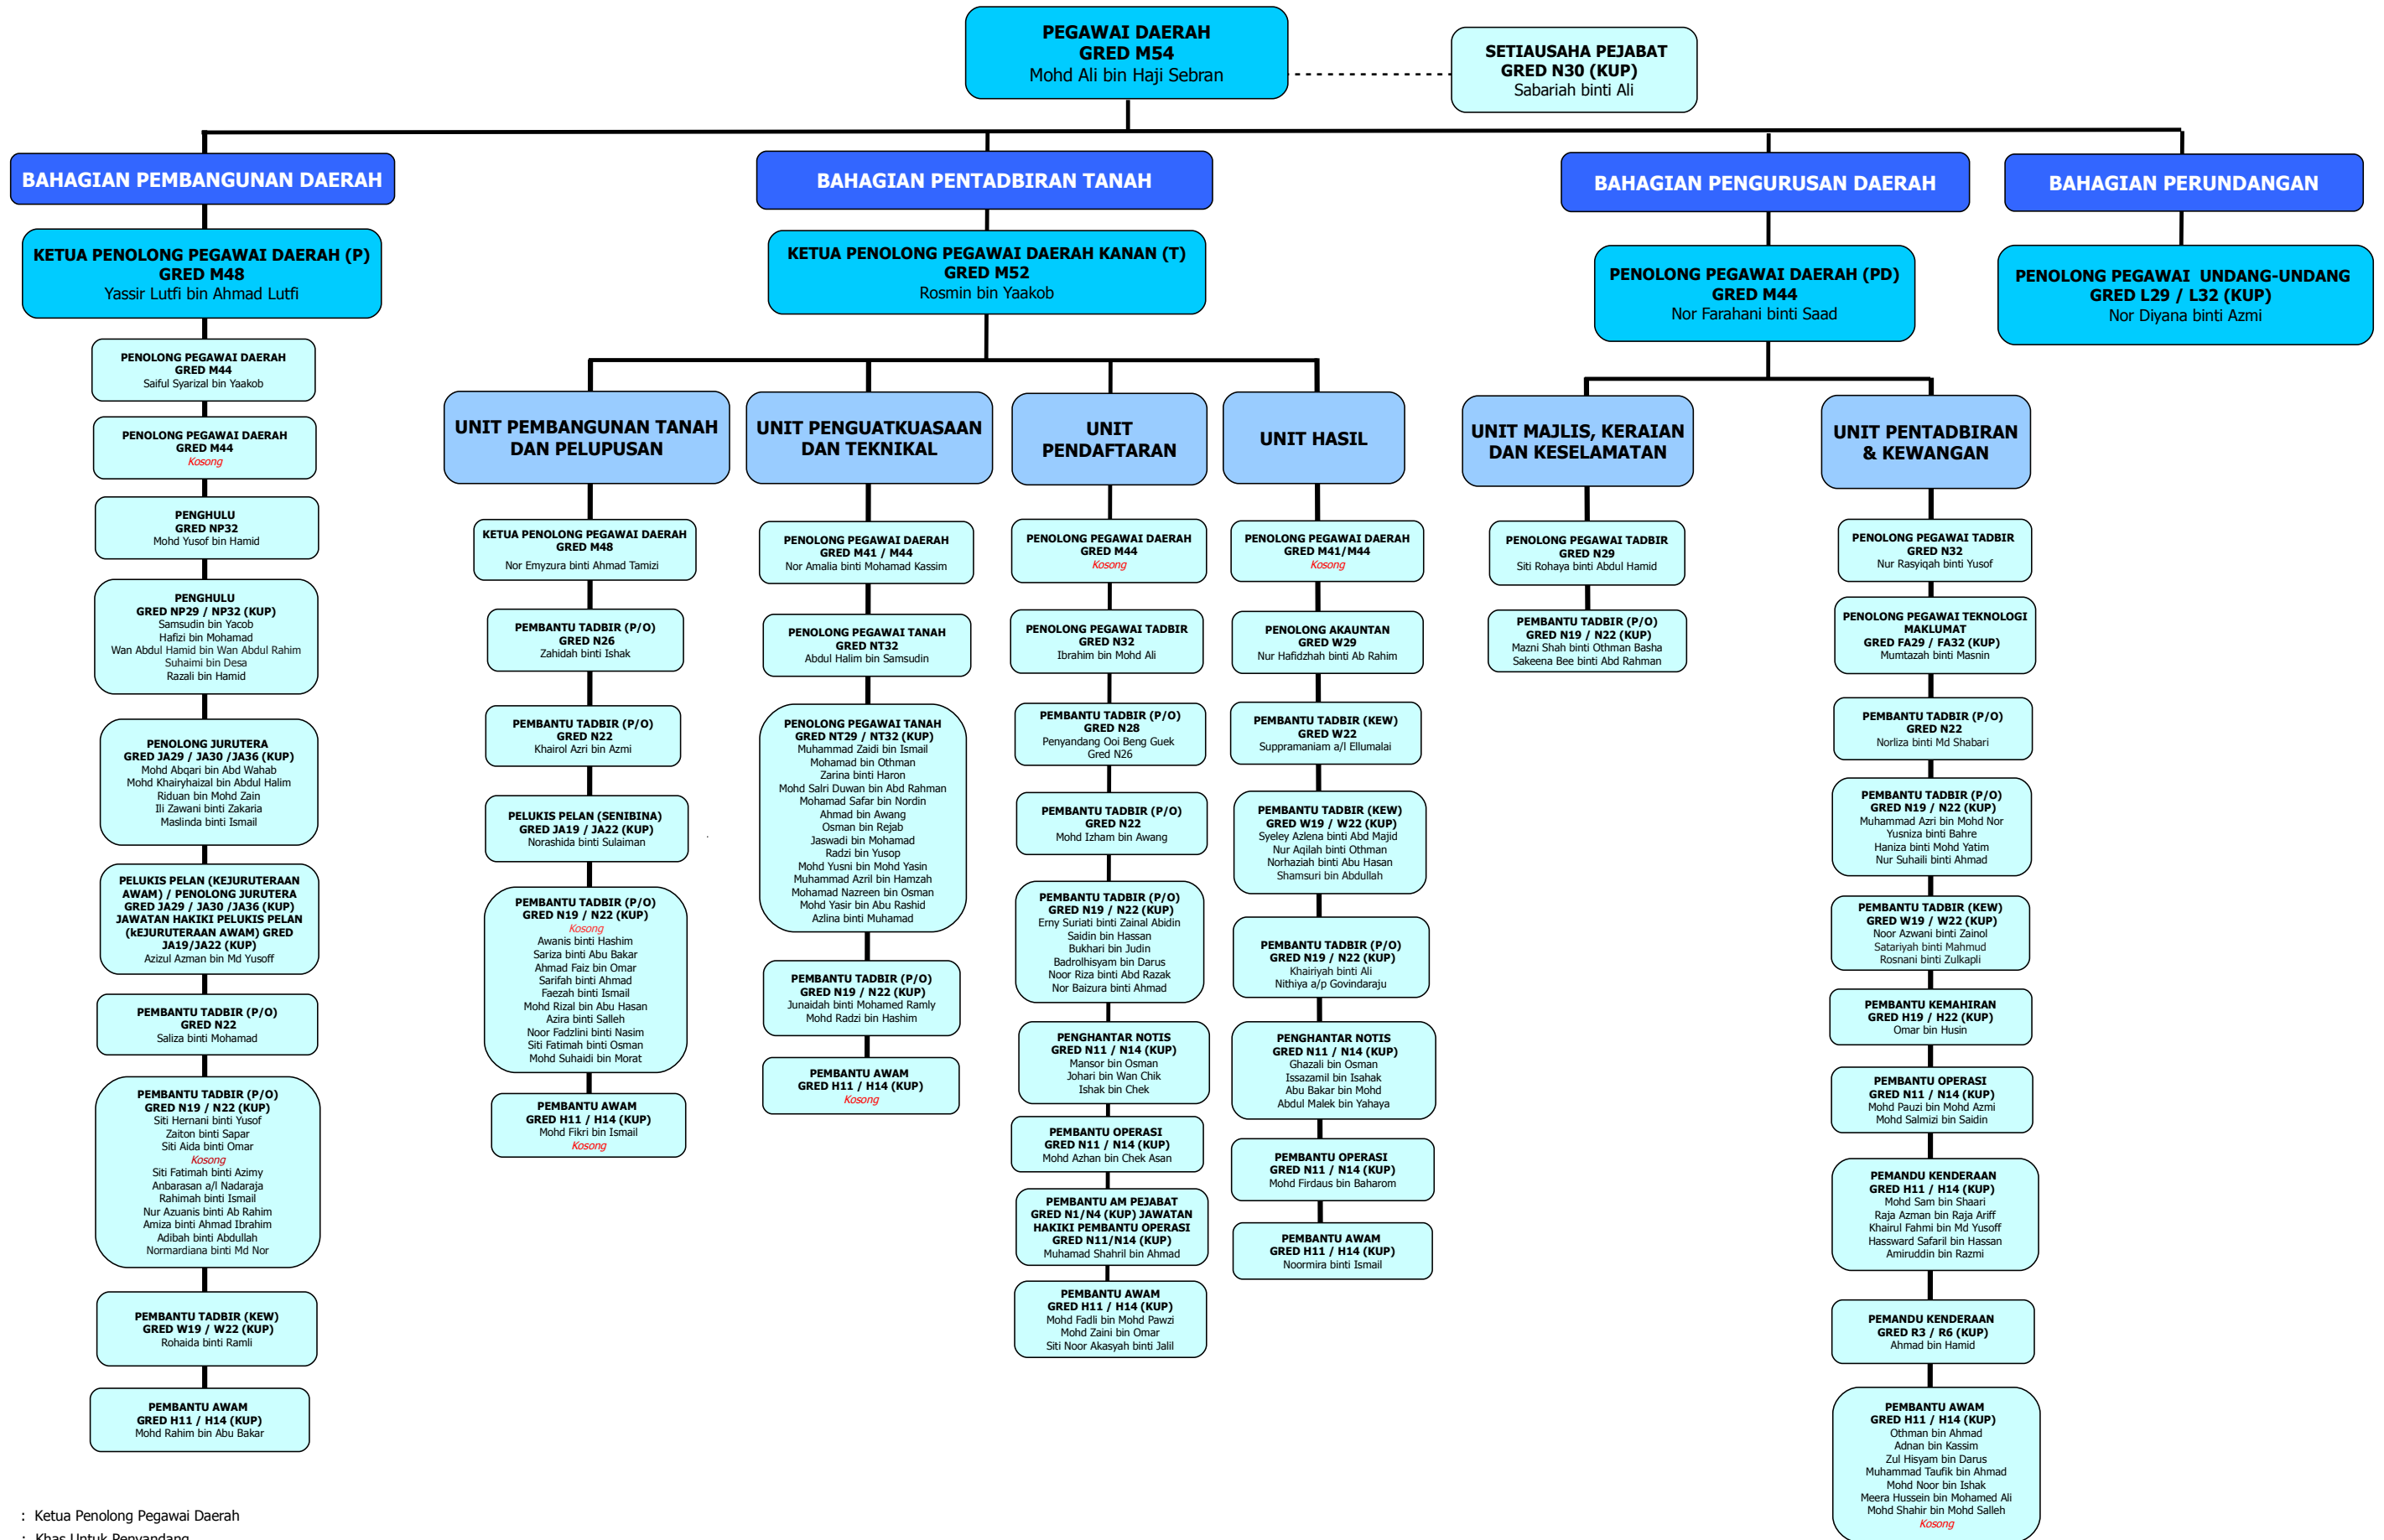

CARTA ORGANISASI PEJABAT DAERAH DAN TANAH SEBERANG PERAI TENGAH

Nota : -
 KPPD : Ketua Penolong Pegawai Daerah
 KUP : Khas Untuk Penyandang

Tarikh Kemaskini : 5 MAC 2018