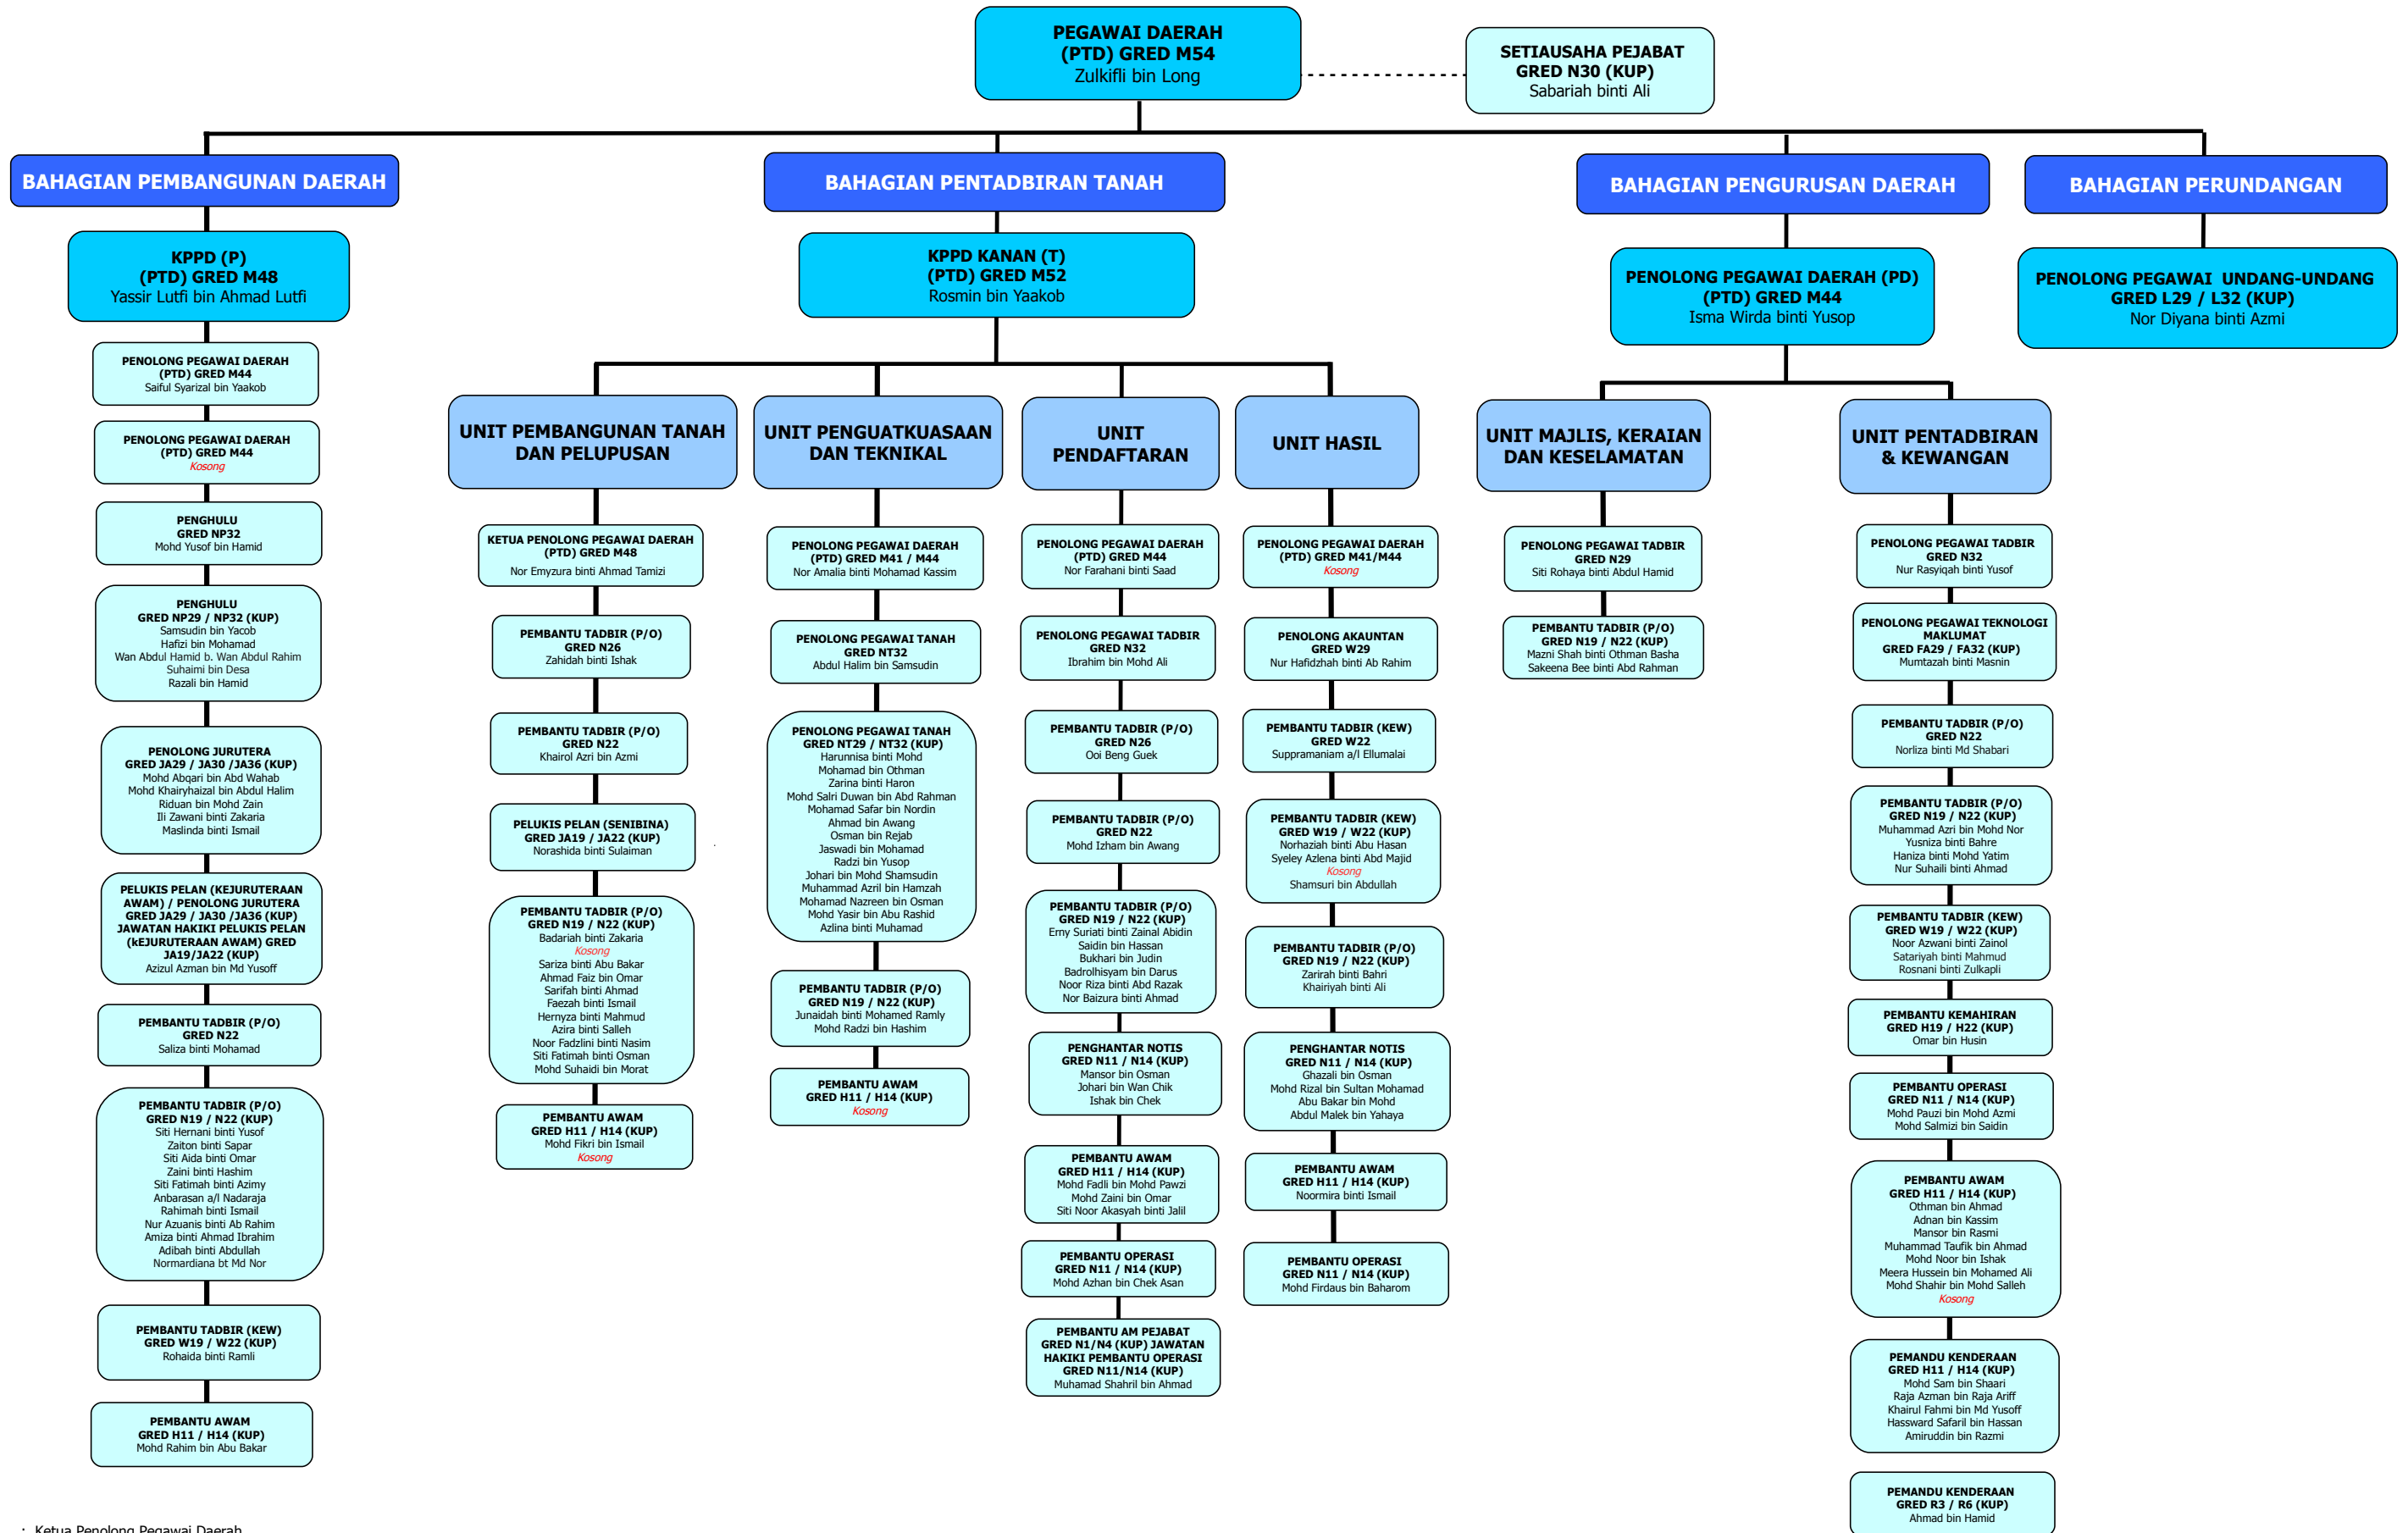

CARTA ORGANISASI PEJABAT DAERAH DAN TANAH SEBERANG PERAI TENGAH

Nota : -
 KPPD : Ketua Penolong Pegawai Daerah
 KUP : Khas Untuk Penyanggand

Tarikh Kemaskini : 3 Oktober 2017