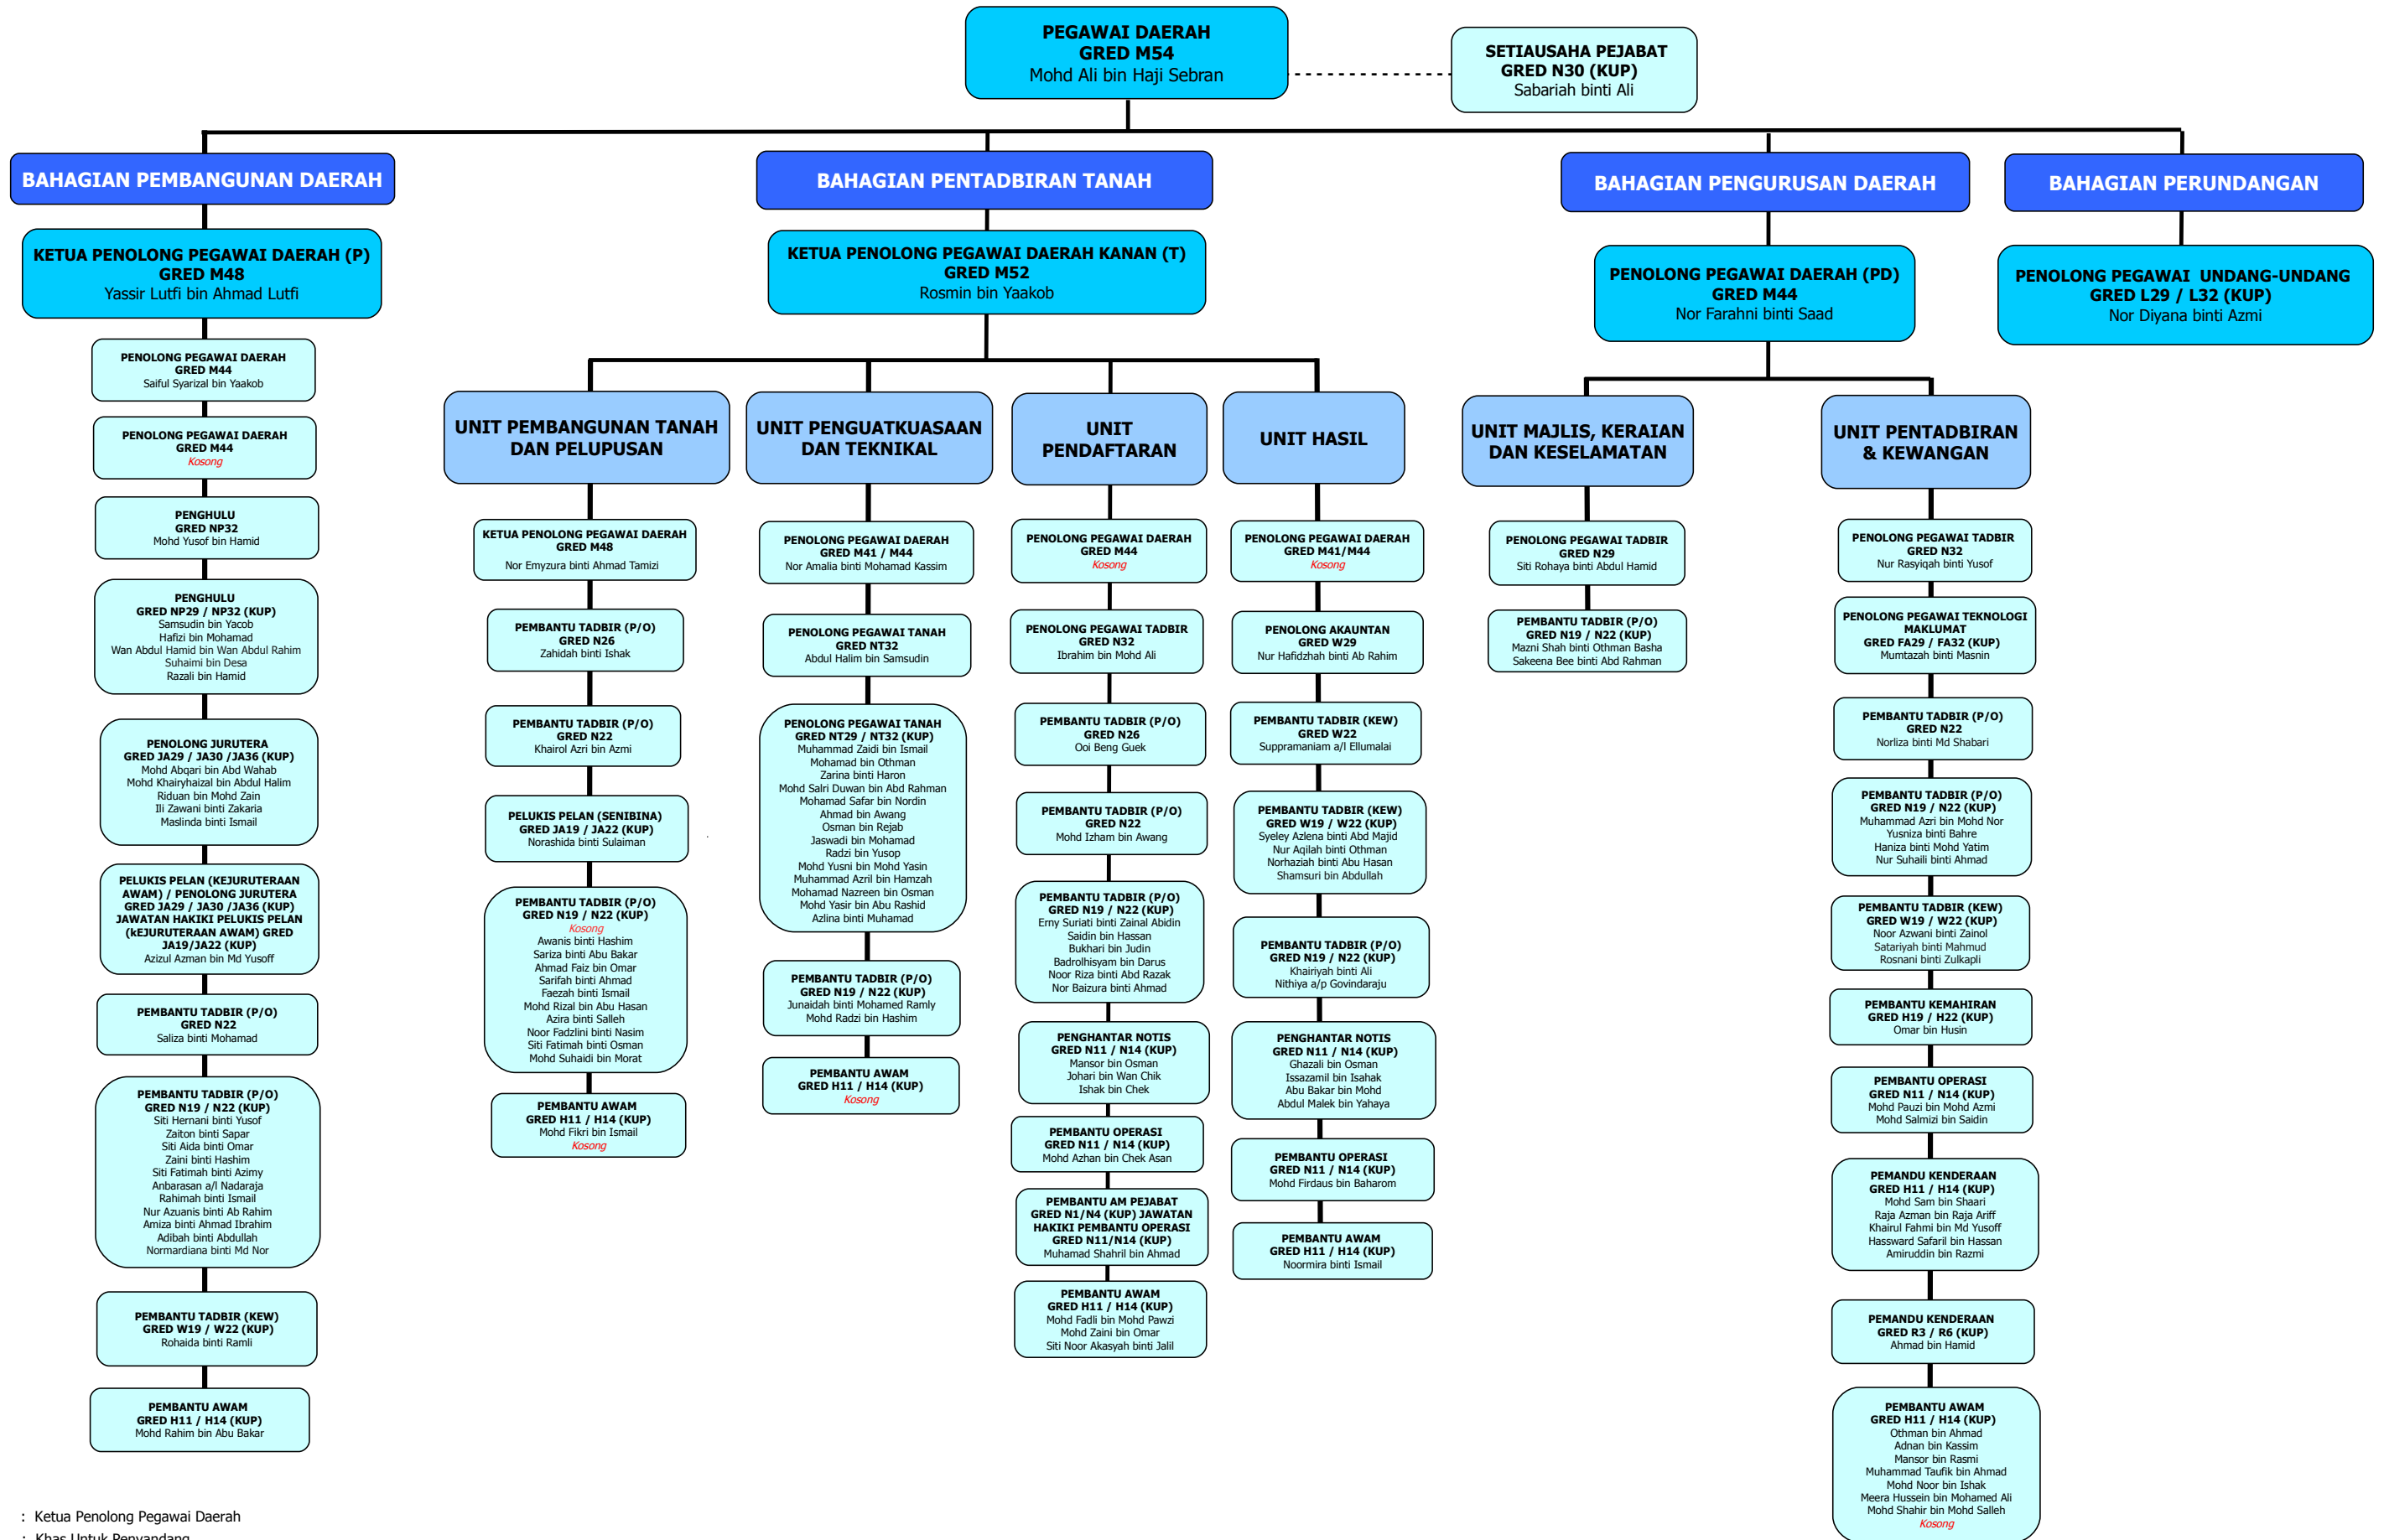

CARTA ORGANISASI PEJABAT DAERAH DAN TANAH SEBERANG PERAI TENGAH

Nota : -
 KPPD : Ketua Penolong Pegawai Daerah
 KUP : Khas Untuk Penyandang

Tarikh Kemaskini : 22 Disember 2017